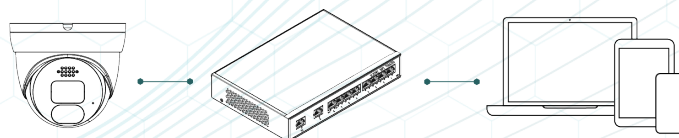

CARACTÉRISTIQUES DU RÉSEAU INTELLIGENT

PORTS GÉRABLES

SURVEILLANCE DES APPAREILS

NOTIFICATIONS EN TEMPS RÉEL

TRANSMISSION ÉTENDUE JUSQU'À 250M

CONNECTER ET JOUER

10 NIVEAUX DE CASCADES MAXIMUM

AI SEARCH