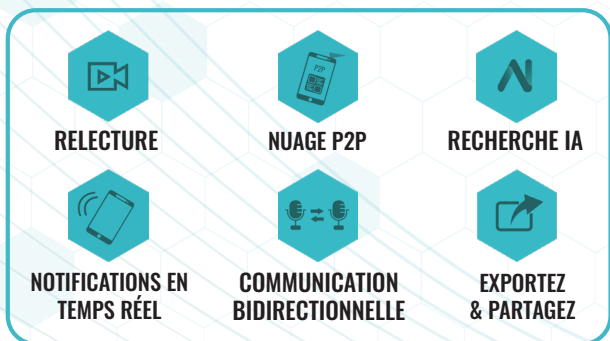

STOCKAGE NUAGE EDGE

AUCUN ENREGISTREUR NÉCESSAIRE ! UTILISEZ VOS CAMÉRAS COMME ENREGISTREUR

Une solution de stockage périphérique qui élimine le besoin d'enregistreurs vous permettant de contrôler vos appareils directement à partir de votre téléphone, de votre ordinateur portable ou de votre tablette

UNE SOLUTION CAMÉRA TOUT-EN-UN

Il comprend toutes les fonctions nécessaires telles que l'enregistrement, les notifications, la recherche AI et la surveillance, toutes accessibles à distance sans nécessiter de serveur ou d'enregistreur distant.

INSTALLATION FACILE

La configuration de vos caméras est rapide et sans effort ! Il vous suffit de scanner le code QR P2P sur votre appareil et de commencer à regarder !

- 1 TÉLÉCHARGEZ L'APPLICATION
- 2 SCANNEZ LE CODE QR
- 3 CONFIGUREZ
- 4 SURVEILLEZ

STOCKAGE NUAGE EDGE

PRIORITÉ À L'EFFICACITÉ DU RÉSEAU

Nous avons avec succès mis en place un nouveau système qui permet de stocker directement les séquences vidéo sur la caméra, optimisant ainsi les performances du réseau et accélérant la vitesse de transfert des données.