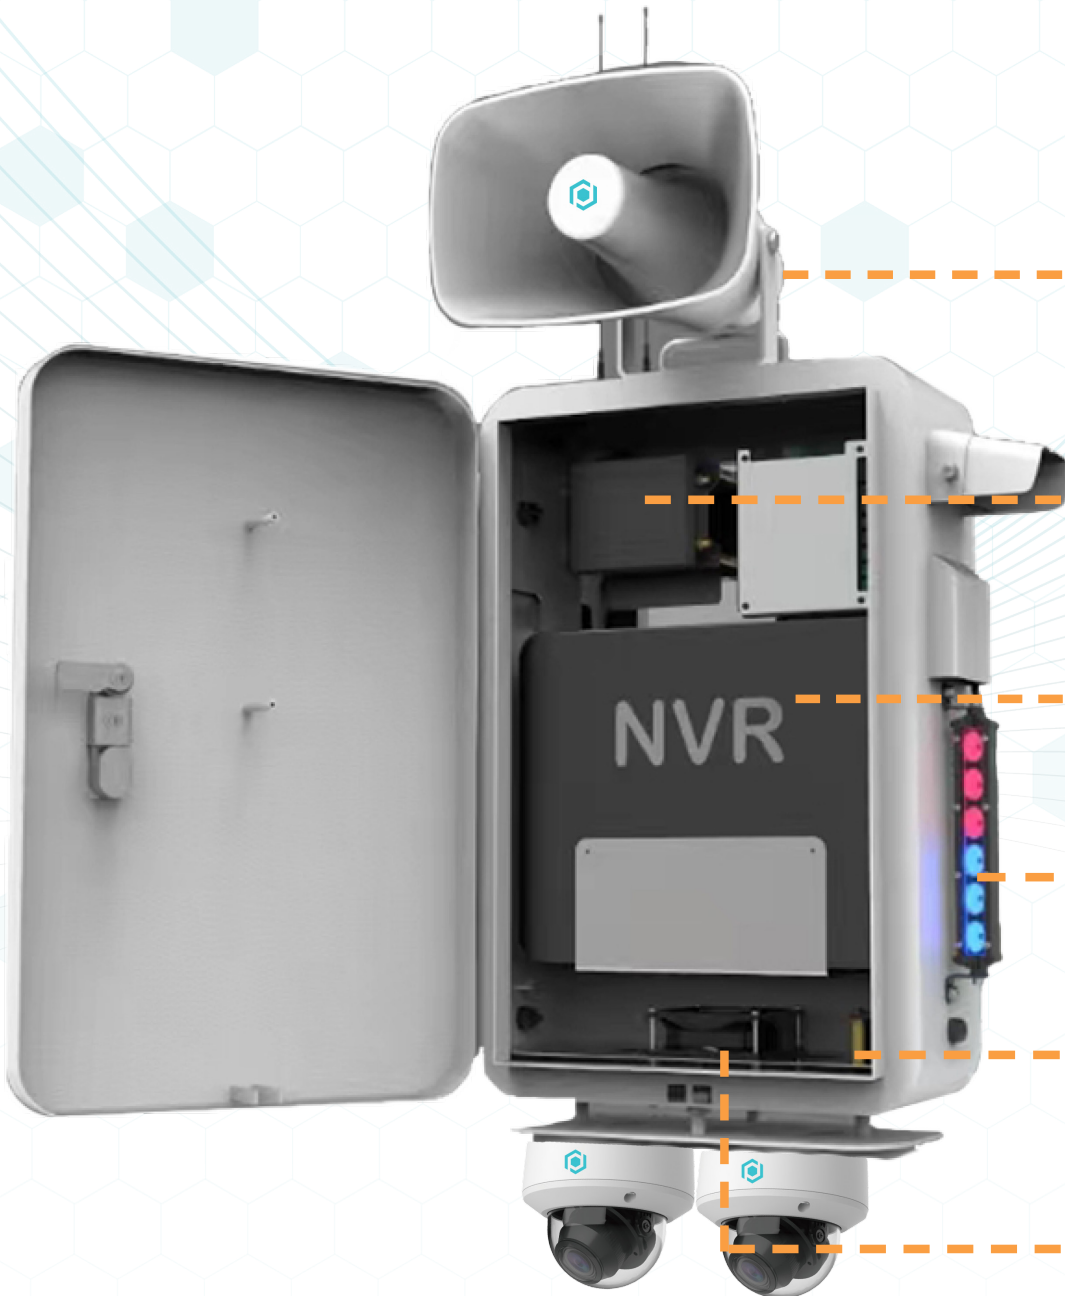

BOÎTE DE DISSUASION MOBILE

CARACTÉRISTIQUES PRINCIPALES

VOTRE SOLUTION DE DISSUASION TOUT-EN-UN

HAUT-PARLEURS
OPTIONNELS

ROUTEUR
OPTIONNEL

NVR OPTIONNEL
4 OU 8CH

LUMIÈRES DE
DISSUASION

SIRÈNE 12W
INTÉGRÉE

VENTILATEUR DE
REFROIDISSEMENT
DE 5 POUCHES INTÉGRÉ