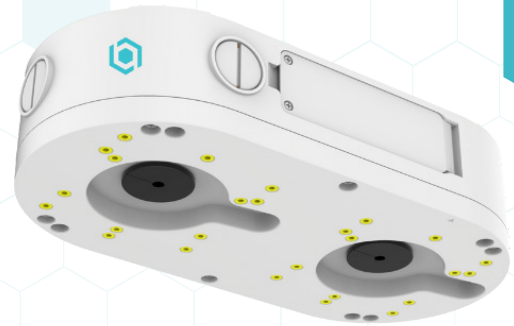

BOÎTE INTELLIGENTE À DOUBLE CAMÉRA AVEC COMMUTATEUR POE INTÉGRÉ

SUPPORT UNIVERSEL POUR DOUBLE CAMÉRA POE AVEC 1 SEUL CABLE

CARACTÉRISTIQUES

- 1 CABLE SEULEMENT POUR 2 CAMÉRAS
- AVEC 2 PORTS PoE INTÉGRÉS
- AUCUNE CONFIGURATION NÉCESSAIRE
- COMPATIBLE AVEC LES CAMÉRAS TIERS
- INSTALLATION EN MONTAGE MURAL
- INSTALLATION DE BOÎTE DE JONCTION
- MONTAGE AU MUR OU AU PLAFOND
- UTILISATION INTÉRIEUR OU EXTÉRIEUR

#WMB8
SUPPORT MURAL

#DBASEX-P
#DBASEX-C
PENDANT

#DBASEX
#DBASEC
BOÎTE DE JONCTION DOUBLE

BOÎTE INTELLIGENTE À DOUBLE CAMÉRA

DBASEX CAMÉRAS COMPATIBLES

DBASEX DIMENSIONS

DBASEX SUPPORTS DE MONTAGE

DBASEX
BOÎTE DE JONCTION DOUBLE

DBASEX-P
PENDANT POUR DBASEX

WMB8
SUPPORT MURAL

BOÎTE INTELLIGENTE À DOUBLE CAMÉRA

DBASEC CAMÉRAS COMPATIBLES

TEB

XEB

D2

DBASEC DIMENSIONS