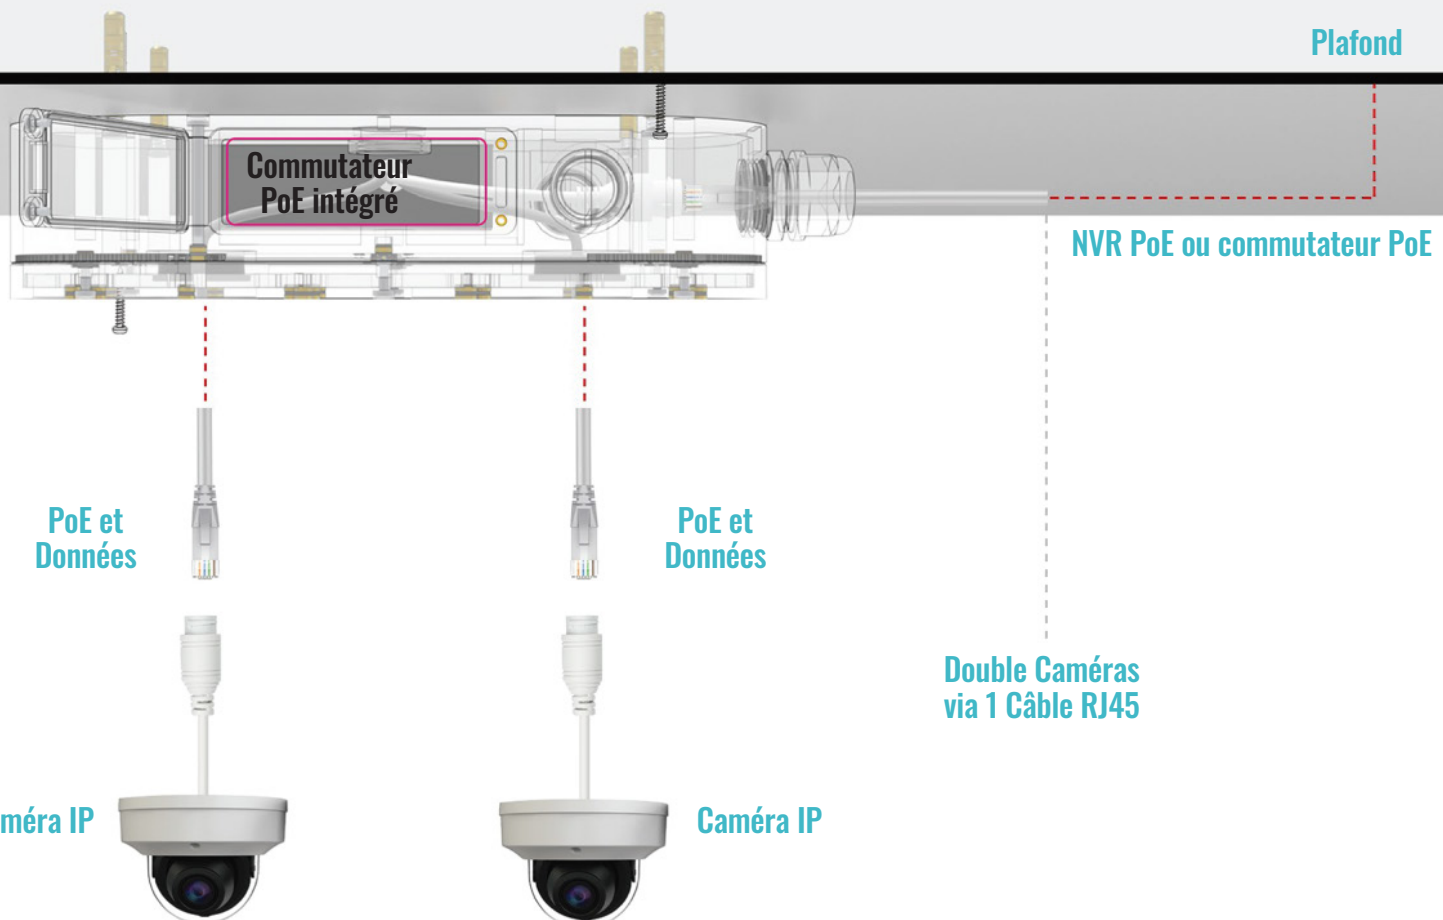

BOÎTE INTELLIGENTE À DOUBLE CAMÉRA AVEC COMMUTATEUR POE INTÉGRÉ

SUPPORT UNIVERSEL POUR DOUBLE CAMÉRA POE AVEC 1 SEUL CABLE

CARACTÉRISTIQUES

- 1 CABLE SEULEMENT POUR 2 CAMÉRAS
- AVEC 2 PORTS PoE INTÉGRÉS
- AUCUNE CONFIGURATION NÉCESSAIRE
- COMPATIBLE AVEC LES CAMÉRAS TIERS
- INSTALLATION EN MONTAGE MURAL
- INSTALLATION DE BOÎTE DE JONCTION
- MONTAGE AU MUR OU AU PLAFOND
- UTILISATION INTÉRIEUR OU EXTÉRIEUR

#WMB8
SUPPORT MURAL

#DBASEX-P
#DBASEX-C
PENDANT

#DBASEX
#DBASEC
BOÎTE DE JONCTION DOUBLE

BOÎTE INTELLIGENTE À DOUBLE CAMÉRA

DBASEX CAMÉRAS COMPATIBLES

DBASEX DIMENSIONS

DBASEX SUPPORTS DE MONTAGE

DBASEX
BOÎTE DE JONCTION DOUBLE

DBASEX-P
PENDANT POUR DBASEX

WMB8
SUPPORT MURAL

BOÎTE INTELLIGENTE À DOUBLE CAMÉRA

DBASEC CAMÉRAS COMPATIBLES

TEB

XEB

D2

DBASEC DIMENSIONS