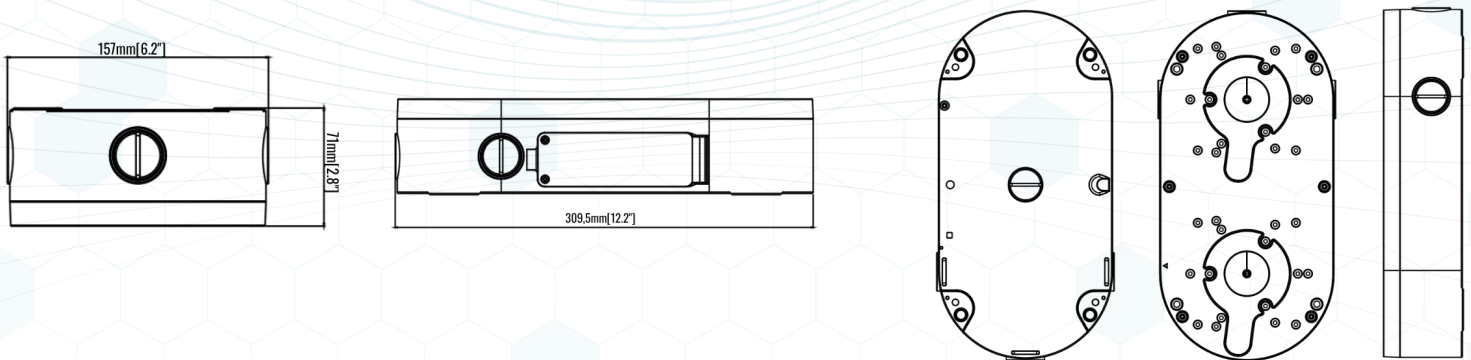

BOÎTE INTELLIGENTE À DOUBLE CAMÉRA AVEC COMMUTATEUR POE INTÉGRÉ

SUPPORT UNIVERSEL POUR DOUBLE CAMÉRA POE AVEC 1 SEUL CABLE

CARACTÉRISTIQUES

- 1 CABLE SEULEMENT POUR 2 CAMÉRAS
- AVEC 2 PORTS PoE INTÉGRÉS
- AUCUNE CONFIGURATION NÉCESSAIRE
- COMPATIBLE AVEC LES CAMÉRAS TIERS
- INSTALLATION EN MONTAGE MURAL
- INSTALLATION DE BOÎTE DE JONCTION
- MONTAGE AU MUR OU AU PLAFOND
- UTILISATION INTÉRIEUR OU EXTÉRIEUR

#WMB8
SUPPORT MURAL

#DBASEX-P
#DBASEX-C
PENDANT

#DBASEX
#DBASEC
BOÎTE DE JONCTION DOUBLE

BOÎTE INTELLIGENTE À DOUBLE CAMÉRA

DBASEX CAMÉRAS COMPATIBLES

DBASEX DIMENSIONS

DBASEX SUPPORTS DE MONTAGE

DBASEX
BOÎTE DE JONCTION DOUBLE