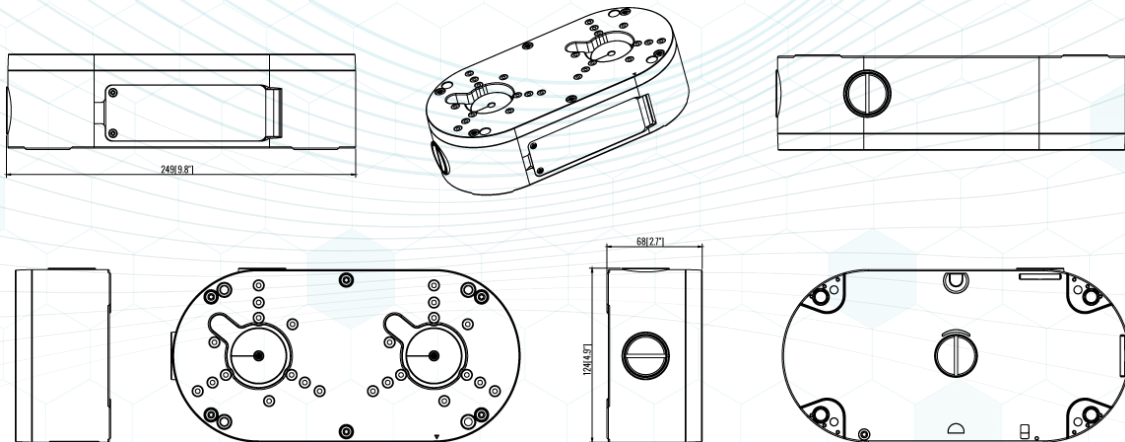

DBASEC DIMENSIONS