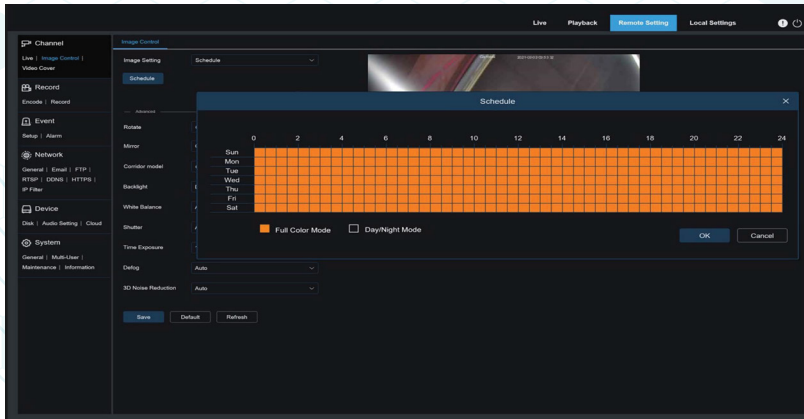

## LE MODE TOTAL VIEW PRÉSENTE DES IMAGES BRILLANTES ET COLORÉES EN TOUTE CLARTÉ MÊME LA NUIT

LUMIÈRE BLANCHE/  
IR DOUBLE LEDS

LUMIÈRE DE  
DISSUASION

NOTIFICATIONS  
EN TEMPS RÉEL

ENTRÉE  
MICROPHONE

ENTRÉE MICRO SD  
JUSQU'À 256GB

# CAMÉRAS TOTAL VIEW

**PROGRAMMEZ SELON VOS BESOINS**  
**CRÉEZ VOS PROPRES MODES DE PRISE DE VUE AVEC LE CALENDRIER 24X7 DANS LA LISTE DE PLANIFICATION**

SÉLECTIONNEZ LE MODE TOTALVIEW PENDANT LES HEURES OUVRABLES ET CHOISISSEZ LE MODE JOUR/NUIT AVEC DES VOYANTS D'AVERTISSEMENT PENDANT LES HEURES DE FERMETURE.