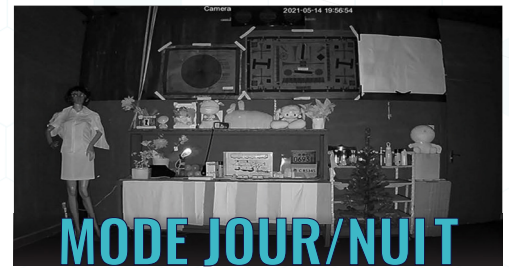

## NOTRE CAMÉRA TOTALVIEW EN ACTION:

CAMÉRA NORMALE **MODE COULEUR / LEDS IR ON / 0 LUX**

CAMÉRA NORMALE **IMAGE NOIR & BLANC / IR LEDS**

CAMÉRA NORMALE **IMAGE NOIR & BLANC / 0 LUX**

CAMÉRA GSD TOTALVIEW **LUMIÈRE BLANCHE LEDS / 0 LUX**