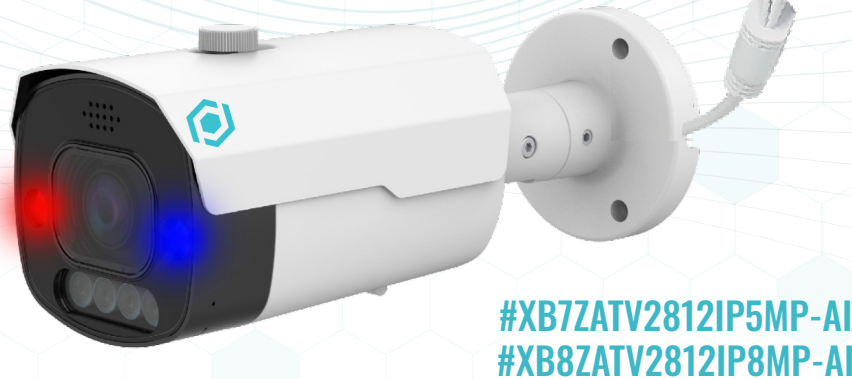

Découvrez le nec plus ultra en matière de sécurité conviviale avec nos nouvelles caméras dotées d'une connexion P2P au cloud. Scannez votre code QR et connectez-vous instantanément sans transfert de port via un port web. Plus de configurations complexes - il suffit de scanner et de se connecter.

CAMÉRAS TOUT-EN-UN SÉRIE X

#SPK-30W-12V

DÉCOUVREZ
NOS NOUVEAUX
HAUT-PARLEURS
30W

- ① ALIMENTATION
- ② SORTIE RCA

ALIMENTÉ PAR CAMÉRA, AUCUN FIL
SUPPLÉMENTAIRE NÉCESSAIRE

PROFITEZ D'UNE COMMUNICATION BIDIRECTIONNELLE
EN UTILISANT L'APPLICATION
SMART GUARDIAN